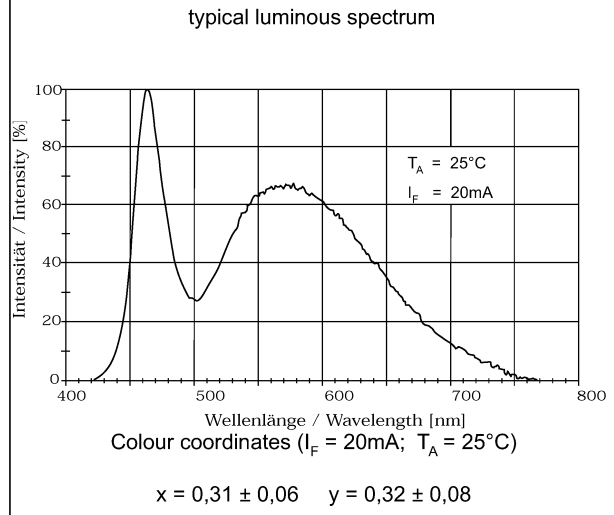

## Mega StarLEDs - T5 (16x35mm) BA15d 3x3mm LED 230V AC/DC mit Brückengleichrichter

Lampensockel nach DIN EN 60061-1: BA15d / Lamp base in accordance with DIN EN 60061-1: BA15d  
All dimensions are in millimeters / Tolerance is +/- 0,5 unless otherwise noted

Elektrische und optische Daten sind bei einer Umgebungstemperatur von 25°C gemessen.  
Electrical and optical data are measured at an ambient temperature of 25°C.

RoHS  
Directive 2002/95/EC

Bestell-Nr. Part No.	Farbe Colour	Spannung Voltage	typ. Strom typ. Current	typ. Lichtstärke typ. Lumi. Intensity	Dom. Wellenlänge Dom. Wavelength
HCB1635D3230-RT	Red	230V AC/DC	4mA	3 x 150mcd	630nm
HCB1635D3230-GN	Green	230V AC/DC	4mA	3 x 600mcd	525nm
HCB1635D3230-GE	Yellow	230V AC/DC	4mA	3 x 140mcd	587nm
HCB1635D3230-BL	Blue	230V AC/DC	4mA	3 x 220mcd	470nm
HCB1635D3230-WK	White Clear	230V AC/DC	2mA	3 x 600mcd	$x = 0,31 / y = 0,32$
HCB1635D3230-WD	White Diffuse	230V AC/DC	2mA	3 x 300mcd	$x = 0,31 / y = 0,32$