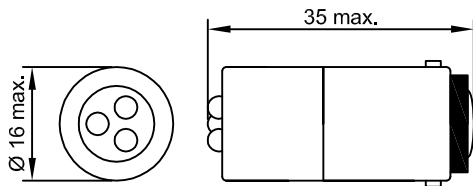

## Mega StarLEDs - T5 (16x35mm) BA15d 3x3mm LED 230V AC/DC mit Brückengleichrichter

Lampensockel nach DIN EN 60061-1: BA15d / Lamp base in accordance with DIN EN 60061-1: BA15d  
All dimensions are in millimeters / Tolerance is +/- 0,5 unless otherwise noted

Elektrische und optische Daten sind bei einer Umgebungstemperatur von 25°C gemessen.  
Electrical and optical data are measured at an ambient temperature of 25°C.

RoHS  
Directive 2002/95/EC

Bestell-Nr. Part No.	Farbe Colour	Spannung Voltage	typ. Strom typ. Current	typ. Lichtstärke typ. Lumi. Intensity	Dom. Wellenlänge Dom. Wavelength
HCB1635D3230-RT	Red	230V AC/DC	4mA	3 x 150mcd	630nm
HCB1635D3230-GN	Green	230V AC/DC	4mA	3 x 600mcd	525nm
HCB1635D3230-GE	Yellow	230V AC/DC	4mA	3 x 140mcd	587nm
HCB1635D3230-BL	Blue	230V AC/DC	4mA	3 x 220mcd	470nm
HCB1635D3230-WK	White Clear	230V AC/DC	2mA	3 x 600mcd	$x = 0,31 / y = 0,32$
HCB1635D3230-WD	White Diffuse	230V AC/DC	2mA	3 x 300mcd	$x = 0,31 / y = 0,32$